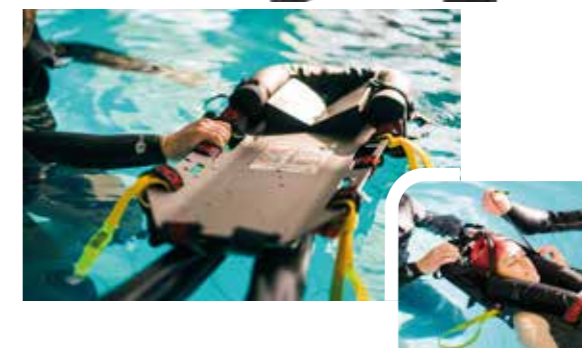

BEINGURTE

LOOPER DY

Tragfähigkeit in **22 Kn**

Human LIFT

► GURTSYSTEM GEMÄSS EN1498 GETESTET

Das Kit HUMAN LIFT ermöglicht die vertikale Bergung bei engen Gegebenheiten. Die orrichtung bewahrt die korrekte Haltung des Patienten auf der Bergungslinie und erfordert erheblich weniger den Platz für die Bewegungen. Die schnelle Konfiguration ist durch den einzelnen Handgriff gewährleistet, der die Hebung des Patienten erleichtert.

XT Pro = XT + QHI + TRANSPORTTASCHE + HALSSTÜTZKRAUSEN WIZ LOC (3 STCK.) + TRANSPORTTASCHE (SIEHE BILD AUF DER RÜCKSEITE)

Art.-Nr. XT PRO

Xt Floating ist ein Kit, das entwickelt wurde, um eine extreme Wendigkeit und Zuverlässigkeit während der Wasserrettung zu gewährleisten. Der Schwimmer unter dem Kopf und die beiden seitlichen Schwimmer gewährleisten eine optimale Abstützung des Patienten, verhindern das Umkippen und schützen vor zufälligen Stößen.

SCHWIMMEN

Die schwimmenden Rohre aus halbstarrem Polyurethan wurden so verlegt, dass der Kopf des Patienten aus dem Wasser gehalten wird. Der Auftrieb ist höher als der einer Schwimmweste.

Schnellverschlussystem der Schwimmer dank der **FAST CLIP** Verschlüsse.